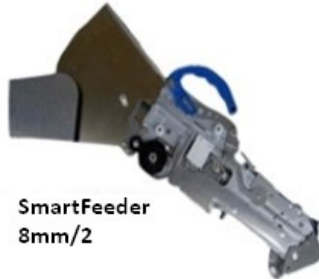

INOPLACER Smart-Feeder

SmartFeeder
8mm/2

SmartFeeder
8mm/2

SmartFeeder
8mm/4

SmartFeeder
12mm

SmartFeeder
16mm

SmartFeeder
24mm

SmartFeeder
32mm

SmartFeeder
44mm

SmartFeeder
56mm

	Feeder 8 × 2 mm für 0201	Feeder 8 × 2 mm für 0402	Feeder 8 × 4 mm	Feeder 12 mm	Feeder 16 mm
Bandbreite:	8mm	8mm	8mm	12 mm	16 mm
Schrittweite:	2 mm	2 mm	4mm	4mm	4 / 8 / 12 / 16 mm
Schlitztiefe:	2,5 mm	2,5 mm	2,5 mm	2,5 mm	11 mm
Griff:	grün	blau	schwarz	schwarz	schwarz
Komponente:	0201	0402	0603, 0805, 1206, IC		